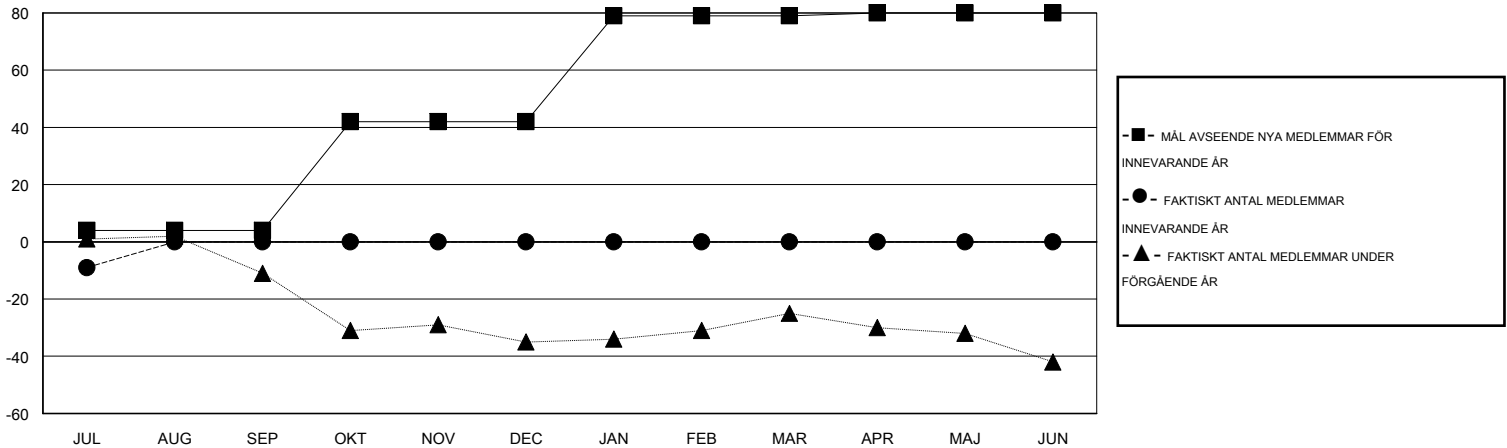

# MONTHLY MEMBERSHIP PROGRESS REPORT

District 104 C

Results as of: 7/31/2014

GMT: Kenneth Persson

OMRÅDE NORWAY

GMT KO 4

Klubbar					Medlemmar				
RESULTAT FÖR 2014-2015					RESULTAT FÖR 2014-2015				
KVARTAL	MÅL AVSEENDE NYA KLUBBAR	FAKTISKT ANTAL NYA KLUBBAR	FAKTISKT ANTAL NEDLAGDA KLUBBAR	FAKTISK NETTOÖKNING / MINSKNING	KVARTAL	MÅL AVSEENDE NYA MEDLEMMAR	FAKTISKT ANTAL NYA MEDLEMMAR TOTALT	FAKTISKT ANTAL AVFÖRDA MEDLEMMAR	FAKTISK NETTOÖKNING / MINSKNING
JUL/AUG/SEP	0	0	0	0	JUL/AUG/SEP	4	1	10	-9
OKT/NOV/DEC	1	0	0	0	OKT/NOV/DEC	38	0	0	0
JAN/FEB/MAR	1	0	0	0	JAN/FEB/MAR	37	0	0	0
APR/MAJ/JUN	0	0	0	0	APR/MAJ/JUN	1	0	0	0

MÅL OCH FAKTISKT ANTAL NYA KLUBBAR

MÅL OCH FAKTISKT ANTAL MEDLEMMAR

NEDLAGDA KLUBBAR: 0

1 CLUBS OF 49 TOG UPP EN ELLER FLER NYA MEDLEMMAR

**KÖNSFÖRDELNING**

MAN 907 (77.46%)  
KVINNA 264 (22.54%)

**AVFÖRDA MEDLEMMAR**