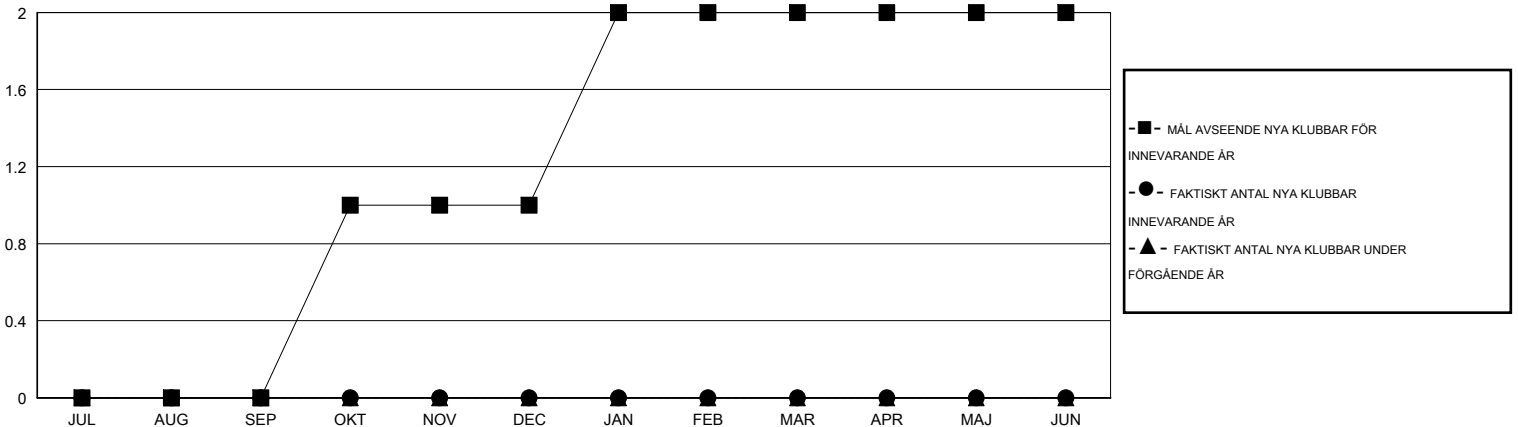

# MONTHLY MEMBERSHIP PROGRESS REPORT

District 104 C

Results as of: 7/31/2014

GMT: Kenneth Persson

OMRÅDE NORWAY

GMT KO 4

Klubbar					Medlemmar				
RESULTAT FÖR 2014-2015					RESULTAT FÖR 2014-2015				
KVARTAL	MÅL AVSEENDE NYA KLUBBAR	FAKTISKT ANTAL NYA KLUBBAR	FAKTISKT ANTAL NEDLAGDA KLUBBAR	FAKTISK NETTOÖKNING / MINSKNING	KVARTAL	MÅL AVSEENDE NYA MEDLEMMAR	FAKTISKT ANTAL NYA MEDLEMMAR TOTALT	FAKTISKT ANTAL AVFÖRDA MEDLEMMAR	FAKTISK NETTOÖKNING / MINSKNING
JUL/AUG/SEP	0	0	0	0	JUL/AUG/SEP	4	1	10	-9
OKT/NOV/DEC	1	0	0	0	OKT/NOV/DEC	38	0	0	0
JAN/FEB/MAR	1	0	0	0	JAN/FEB/MAR	37	0	0	0
APR/MAJ/JUN	0	0	0	0	APR/MAJ/JUN	1	0	0	0

MÅL OCH FAKTISKT ANTAL NYA KLUBBAR

MÅL OCH FAKTISKT ANTAL MEDLEMMAR

NEDLAGDA KLUBBAR: 0

1 CLUBS OF 49 TOG UPP EN ELLER FLER NYA MEDLEMMAR

**KÖNSFÖRDELNING**

MAN 907 (77.46%)  
KVINNA 264 (22.54%)

**AVFÖRDA MEDLEMMAR**